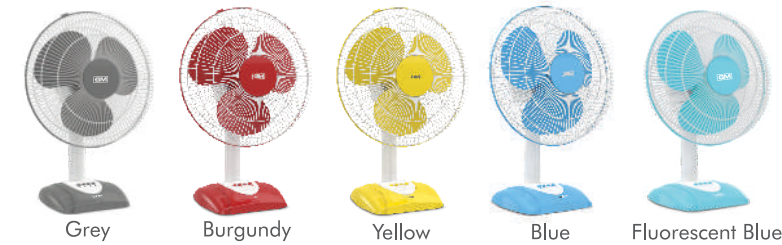

25 MONTHS WARRANTY

RUSTPROOF BODY & BLADE

POWERFUL MOTOR

White

NEW ITEM CODE	OLD ITEM CODE	COLOUR	SWEEP	BASE PRICE ₹ W/O GST	MRP ₹	PKG
<b>LivO PLUS</b> TABLE FAN						
25 TF B 16 025 WH GFT	TF B 16 0025 WH GL	White	400 mm	1685.00	2500.00	1
25 TF B 16 025 GY GFT	TF B 16 0025 GY GL	Grey	400 mm	1685.00	2500.00	1
25 TF B 16 025 BG GFT	TF B 16 0025 BG GL	Burgundy	400 mm	1685.00	2500.00	1
25 TF B 16 025 YL GFT	TF B 16 0025 YL GL	Yellow	400 mm	1685.00	2500.00	1
25 TF B 16 025 BL GFT	TF B 16 0025 BL GL	Blue	400 mm	1685.00	2500.00	1
25 TF B 16 025 FB GFT	TF B 16 0025 FB GL	Fluorescent Blue	400 mm	1685.00	2500.00	1