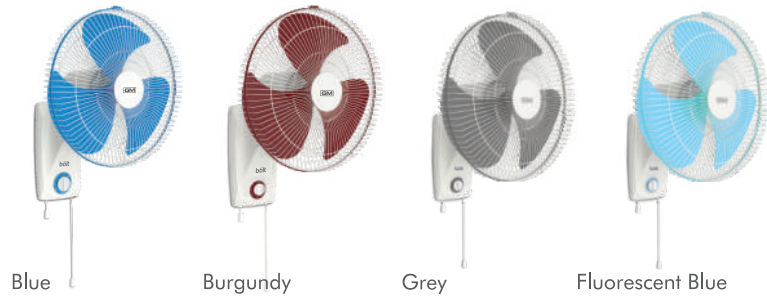

Yellow

White    Burgundy    Fluorescent Blue    Blue    Grey    Black

White

NEW ITEM CODE	OLD ITEM CODE	COLOUR	SWEEP	BASE PRICE ₹ W/O GST	MRP ₹	PKG
<b>bolt</b> WALL FAN						
25 WF B 12 024 WH GFT	WF B 12 0024 WH GL	White	300 mm	1895.00	2800.00	3
25 WF B 12 024 BL GFT	WF B 12 0024 BL GL	Blue	300 mm	1895.00	2800.00	3
25 WF B 12 024 BG GFT	WF B 12 0024 BG GL	Burgundy	300 mm	1895.00	2800.00	3
25 WF B 12 024 GY GFT	WF B 12 0024 GY GL	Grey	300 mm	1895.00	2800.00	3
25 WF B 12 024 FB GFT	WF B 12 0024 FB GL	Fluorescent Blue	300 mm	1895.00	2800.00	3
25 WF B 12 024 BK GFT	WF B 12 0024 BK GL	Black	300 mm	1895.00	2850.00	3
25 WF B 16 024 WH GFT	WF B 16 0024 WH GL	White	400 mm	2150.00	3200.00	3
25 WF B 16 024 BL GFT	WF B 16 0024 BL GL	Blue	400 mm	2150.00	3200.00	3
25 WF B 16 024 BG GFT	WF B 16 0024 BG GL	Burgundy	400 mm	2150.00	3200.00	3
25 WF B 16 024 GY GFT	WF B 16 0024 GY GL	Grey	400 mm	1725.00	3200.00	3
25 WF B 16 024 FB GFT	WF B 16 0024 FB GL	Fluorescent Blue	400 mm	2150.00	3200.00	3