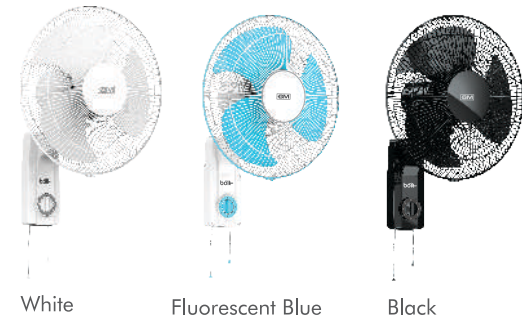

White Fluorescent Blue Black

NEW ITEM CODE	OLD ITEM CODE	COLOUR	SWEEP	BASE PRICE ₹ W/O GST	MRP ₹	PKG
BL.OM WALL FAN						
25 WF B 16 027 BK GFT	WF B 16 0027 BK GL	Black	400 mm	1845.00	2850.00	1
25 WF B 16 027 WH GFT	WF B 16 0027 WH GL	White	400 mm	1845.00	2850.00	1
25 WF B 16 027 BG GFT	WF B 16 0027 BG GL	Burgundy	400 mm	1845.00	2850.00	1
25 WF B 16 027 FB GFT	WF B 16 0027 FB GL	Fluorescent Blue	400 mm	1845.00	2850.00	1